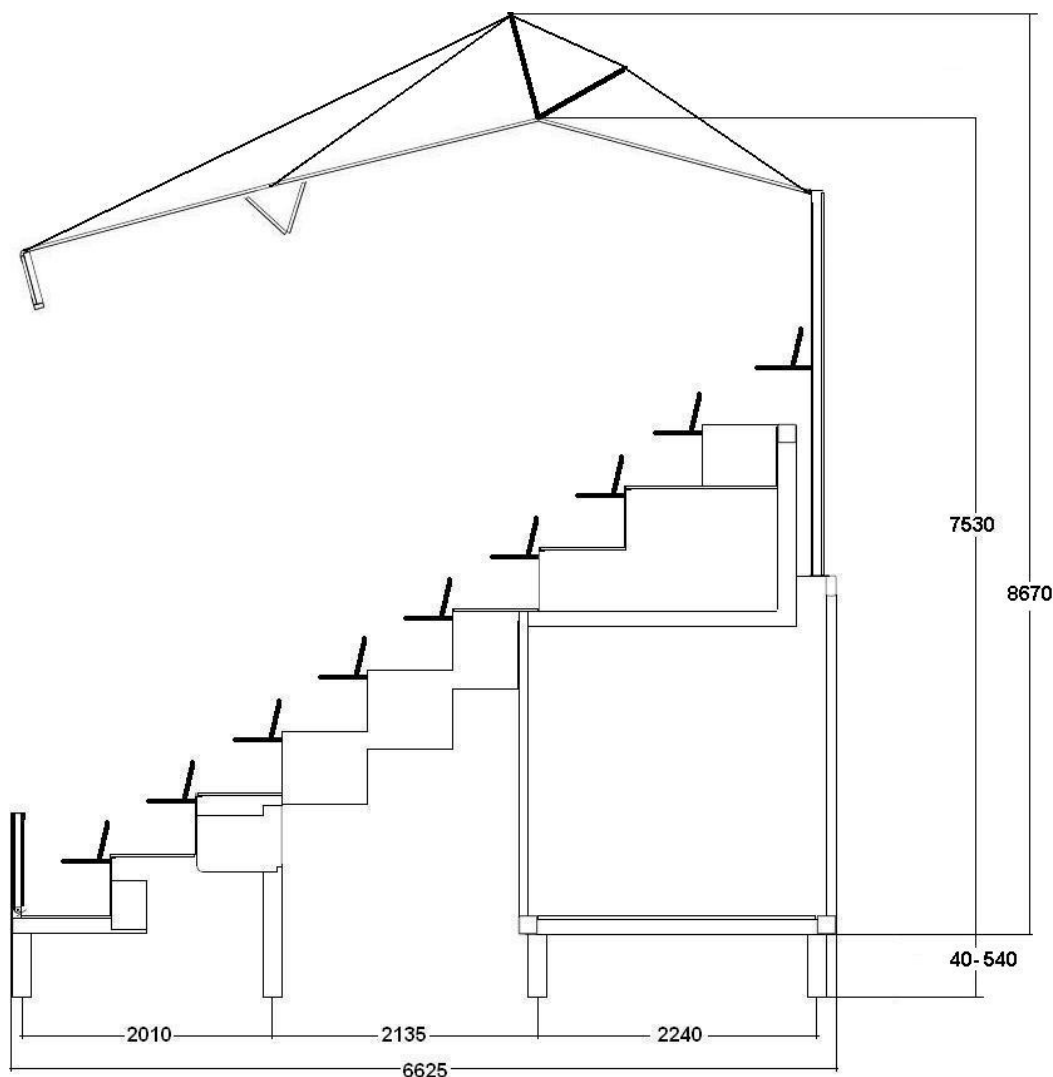

### A. Gebruiksaspecten

- 166 zitplaatsen, 200 staanplaatsen of zit / staan met ongeveer 180 plaatsen.
- Eigen elektra, licht en geluid.
- Harde aluminium overkapping.
- Zeer snel geplaatst (3 uur onder normale omstandigheden)
- Grote ruimte aanwezig voor bijvoorbeeld catering, kantoor of lounge ( $\pm 30 \text{ m}^2$ )
- Kan op iedere ondergrond geplaatst worden.

### B. Afmetingen en gewichten (in meters en kilo's)

#### Afmeting ingevouwen:

Breedte: 2.54  
 Lengte: 13.70  
 Hoogte: 2.89

#### Afmeting uitgevouwen:

Hoogte dak: 7.57 – 8.07 (inclusief stempelplaten)  
 Hoogte pyloon: 8.71 – 9.21 (inclusief stempelplaten)  
 Breedte: 6.64  
 Lengte: 13.70

De EventSeats unit heeft exact alle transportkenmerken van een 45 voets, "High cube"container.