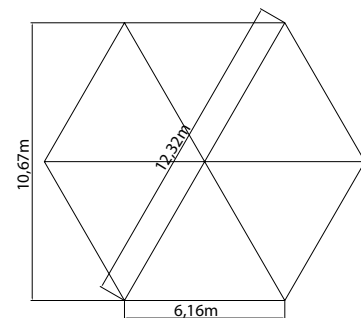

Zijkanthoogte	2,91 m
Masthoogte	7,30 m
Lengte van de zijde	5,16 m
Oppervlakte	70 m ²
Diameter hoek - hoek	10,3 m
Diameter zijde midden – midden	8,51 m
Aluminium profiel voetspant	128 mm x 128 mm x 3,0 mm

Vienna 6-hoek 100 m²

Afmetingen

Zijkanthoogte	2,91 m
Masthoogte	8,00 m
Lengte van de zijde	6,16 m
Oppervlakte	100 m ²
Diameter hoek - hoek	12,32 m
Diameter zijde midden – midden	10,67 m
Aluminium profiel voetspant	128 mm x 128 mm x 3,0 mm

Athena 4-hoek 25 m²

Afmetingen

Zijkanthoogte	2,87 m
Nokhoogte	5,45 m
Nokhoogte met vlag	5,75 m
Lengte van de zijde	5 m
Oppervlakte	25 m ²