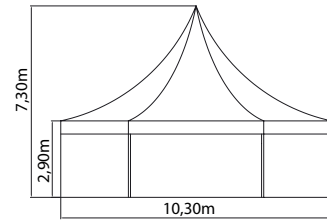

Zijkanthoogte	2,91 m
Masthoogte	7,30 m
Lengte van de zijde	5,16 m
Oppervlakte	70 m ²
Diameter hoek - hoek	10,3 m
Diameter zijde midden – midden	8,51 m
Aluminium profiel voetspant	128 mm x 128 mm x 3,0 mm

Vienna 6-hoek 100 m²

Afmetingen

Zijkanthoogte	2,91 m
Masthoogte	8,00 m
Lengte van de zijde	6,16 m
Oppervlakte	100 m ²
Diameter hoek - hoek	12,32 m
Diameter zijde midden – midden	10,67 m
Aluminium profiel voetspant	128 mm x 128 mm x 3,0 mm

Athena 4-hoek 25 m²

Afmetingen

Zijkanthoogte	2,87 m
Nokhoogte	5,45 m
Nokhoogte met vlag	5,75 m
Lengte van de zijde	5 m
Oppervlakte	25 m ²