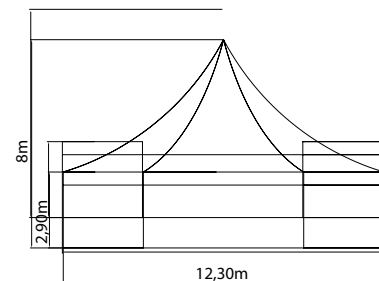

Zijkanthoogte	2,91 m
Masthoogte	7,30 m
Lengte van de zijde	5,16 m
Oppervlakte	70 m ²
Diameter hoek - hoek	10,3 m
Diameter zijde midden – midden	8,51 m
Aluminium profiel voetspant	128 mm x 128 mm x 3,0 mm

Vienna 6-hoek 100 m²

Afmetingen

Zijkanthoogte	2,91 m
Masthoogte	8,00 m
Lengte van de zijde	6,16 m
Oppervlakte	100 m ²
Diameter hoek - hoek	12,32 m
Diameter zijde midden – midden	10,67 m
Aluminium profiel voetspant	128 mm x 128 mm x 3,0 mm

Athena 4-hoek 25 m²

Afmetingen

Zijkanthoogte	2,87 m
Nokhoogte	5,45 m
Nokhoogte met vlag	5,75 m
Lengte van de zijde	5 m
Oppervlakte	25 m ²