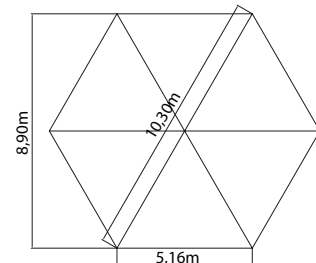

Zijkanthoogte	2,91 m
Masthoogte	7,30 m
Lengte van de zijde	5,16 m
Oppervlakte	70 m ²
Diameter hoek - hoek	10,3 m
Diameter zijde midden – midden	8,51 m
Aluminium profiel voetspant	128 mm x 128 mm x 3,0 mm

Vienna 6-hoek 100 m²

Afmetingen

Zijkanthoogte	2,91 m
Masthoogte	8,00 m
Lengte van de zijde	6,16 m
Oppervlakte	100 m ²
Diameter hoek - hoek	12,32 m
Diameter zijde midden – midden	10,67 m
Aluminium profiel voetspant	128 mm x 128 mm x 3,0 mm

Athena 4-hoek 25 m²

Afmetingen

Zijkanthoogte	2,87 m
Nokhoogte	5,45 m
Nokhoogte met vlag	5,75 m
Lengte van de zijde	5 m
Oppervlakte	25 m ²