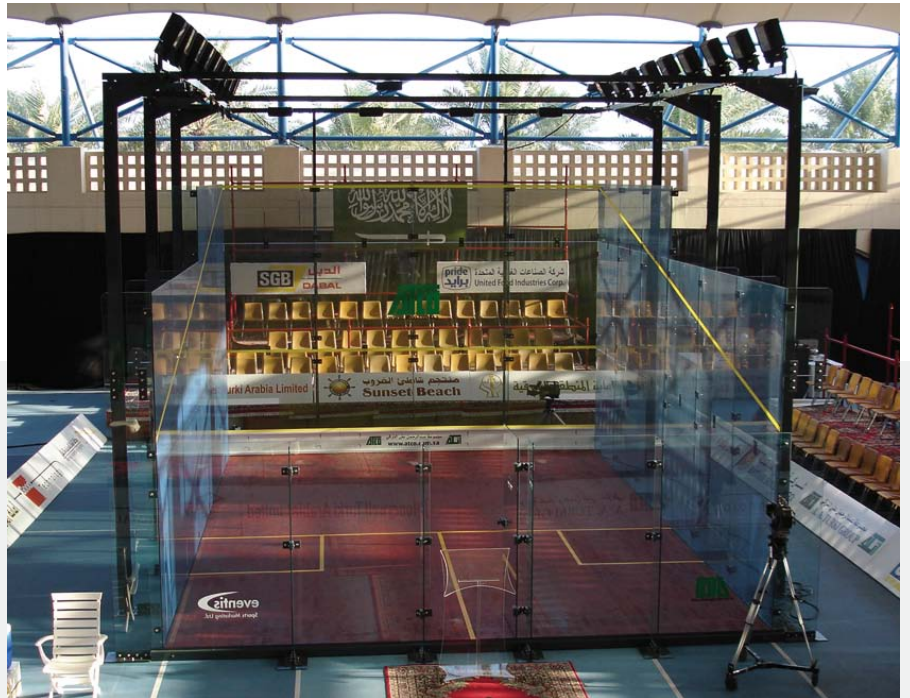

Mobiele Squash Courts

Squash

- Mobiele squash courts
- Volledig glazen wanden
- PSA goedgekeurd

Van Praetlei 145 - B-2170 Merksem - www.commercialrenting.be

Marc Van Looveren
0475/ 79 29 47
marcvl@commercialrenting.be